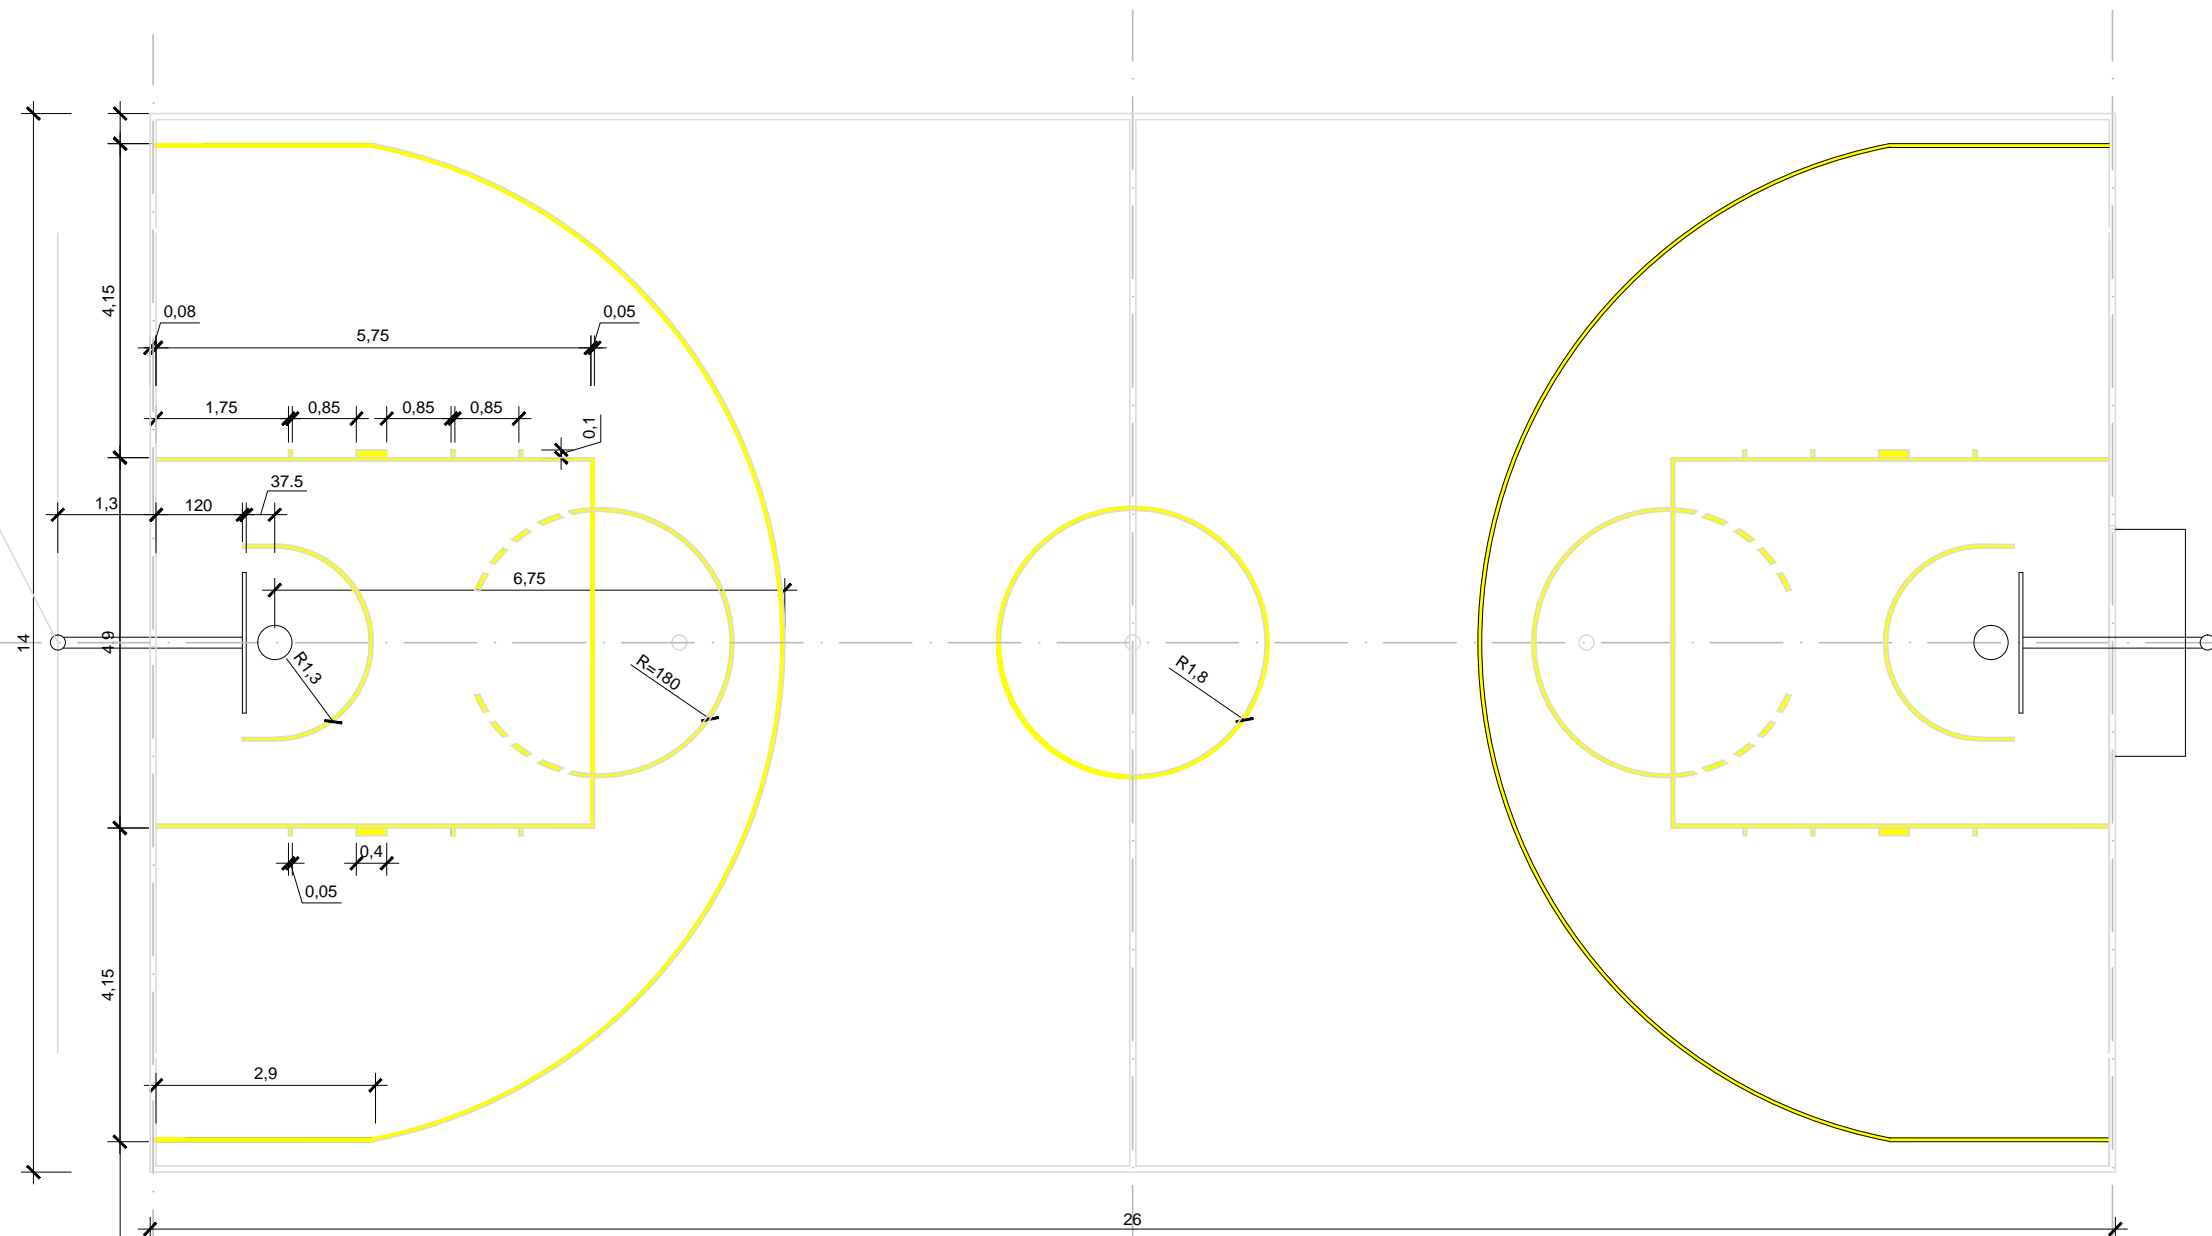

VER DETALHE 03  
TABELA DE BASQUETE

IOPES

COR	N°	ESP
1	7	0.30
2	7	0.80
3	7	0.50
4	7	0.40
5	7	0.60
6	7	0.10
7	7	0.20
8	7	0.10
10	10	0.30
50	50	0.20
114	114	0.20
140	140	0.20
231	231	0.20
251	251	0.20
252	252	0.20
253	253	0.20
254	254	0.20
84	84	0.10
45	45	0.10
131	131	0.10
30	30	0.10
150	150	.10

DEMAIS CORES:  
0.10 - COR 7

○ LINHAS DE MARCAÇÃO - BASQUETEBOL  
ESCALA 1/100

- PINTURA DAS FAIXAS DEMARCATÓRIAS EM EPÓXI INTERGARD - INTERNATIONAL,
- BASQUETEBOL - AMARELO SEGURANÇA - REF.: C 067
- LARGURA= 5 CM

 <b>INSTITUTO DE OBRAS PÚBLICAS DO ESTADO DO ESPÍRITO SANTO</b>	FOLHA: 05/05
	NUMERO: 01
PROJETO: <b>DETALHE QUADRA PADRÃO</b>	AMBIENTE: QUADRA
AUTOR: ANGELA M. PANDOLFI	CAU: A13118-0
DETALHE: PINTURA PISO QUADRA	DATA: DATA